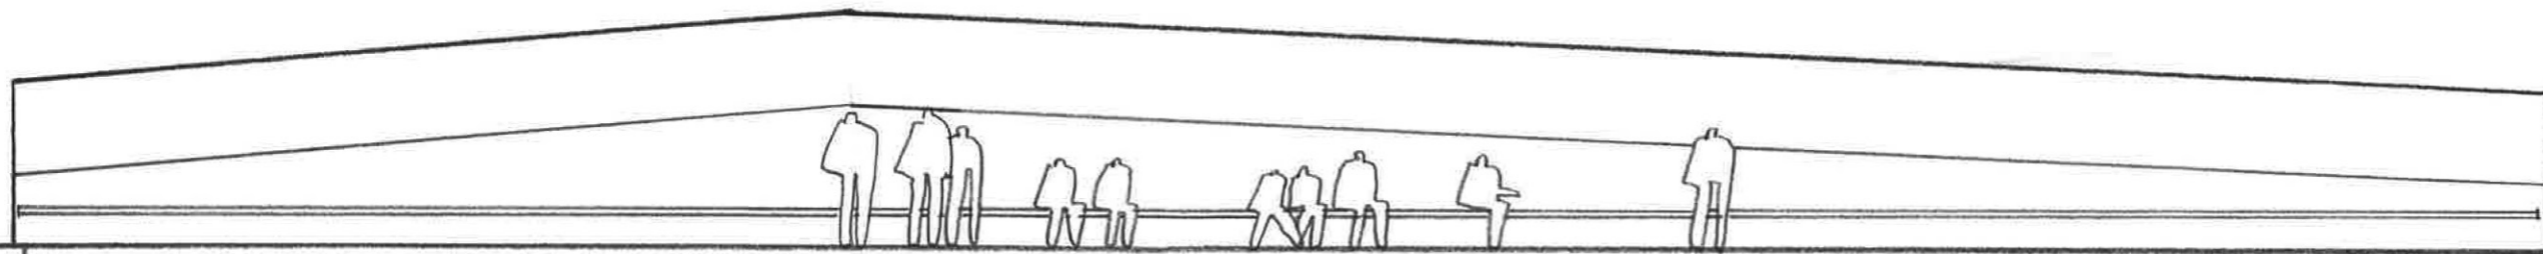

ALTERNATĪV SKĪTVE ©
KAJĀK- & MAĪTEHĻĀJ
SMD-PIĻĒKĀRĀDE 1:100