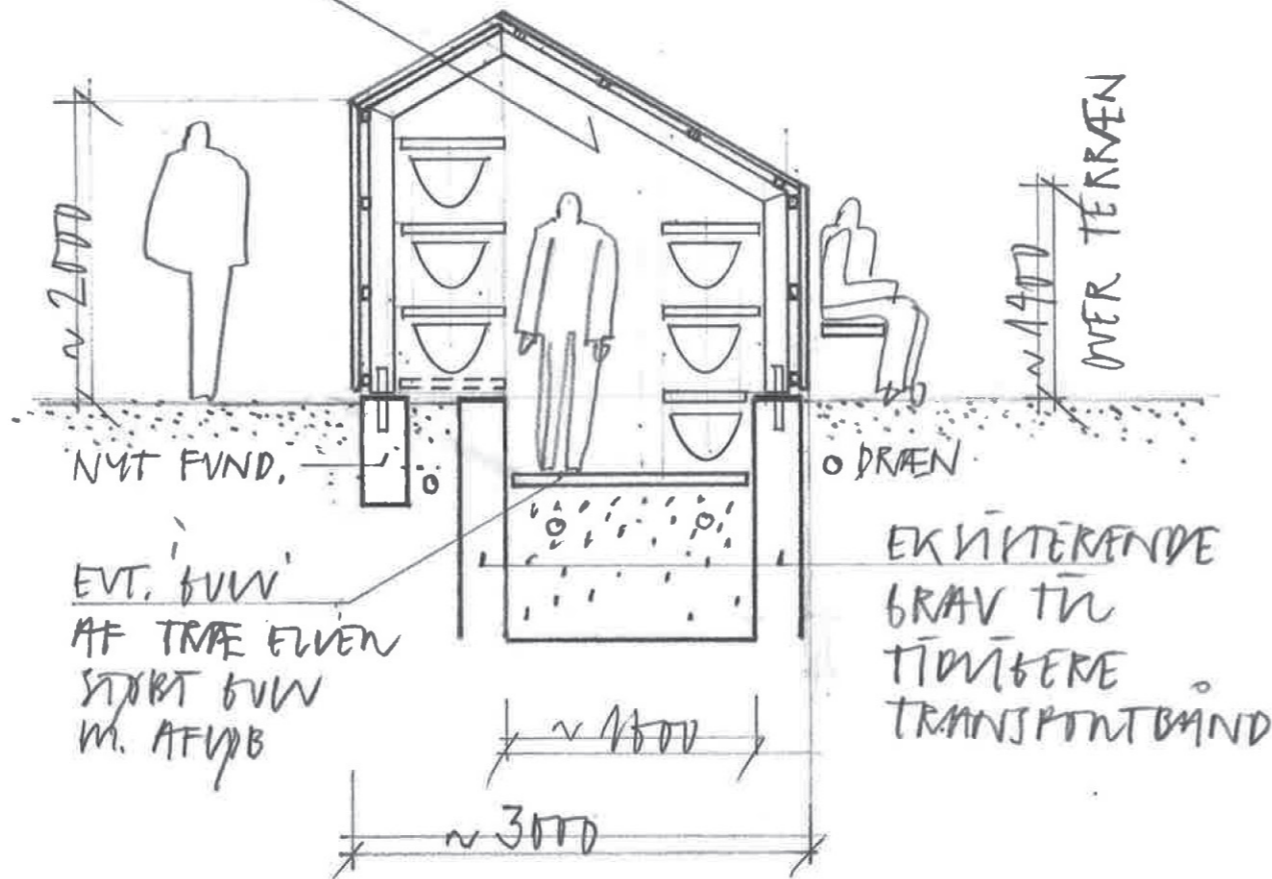

TAB OG FAVNER
VODRET AZOBE-BEKVÆDN.

TABHÆLDNING 30°

OVENLIMS/TABLIMS
PR. 2700 MM
FX. KLAR POLYKARBONAT

KAJAK - / 03 MÅNDESKIV
PRINZIPSNIT 1:50
CUBO ARK. 26.08.2011

FORELØBET SKITSE

FACADE SKITSE
KAJAK + MASTENWJ
NORD 1:100

FACADE SKITSE
KAJAK + MASTENWJ
SYD-ØST 1:100

ALTERNATĪV SKĪTĒ (A)
KAJĀK - & MAŠĒHUS
SMD - PĪTĀLADE 1:100

ALTERNATĪV SKĪTĒ (B)
KAJĀK - & MAŠĒHUS
SMD - PĪTĀLADE 1:100

ALTERNATĪV SKĪTVE ©
KAJĀK- & MAĪTEHĻĀJ
SMD-PIĻĒKĀRĀDE 1:100