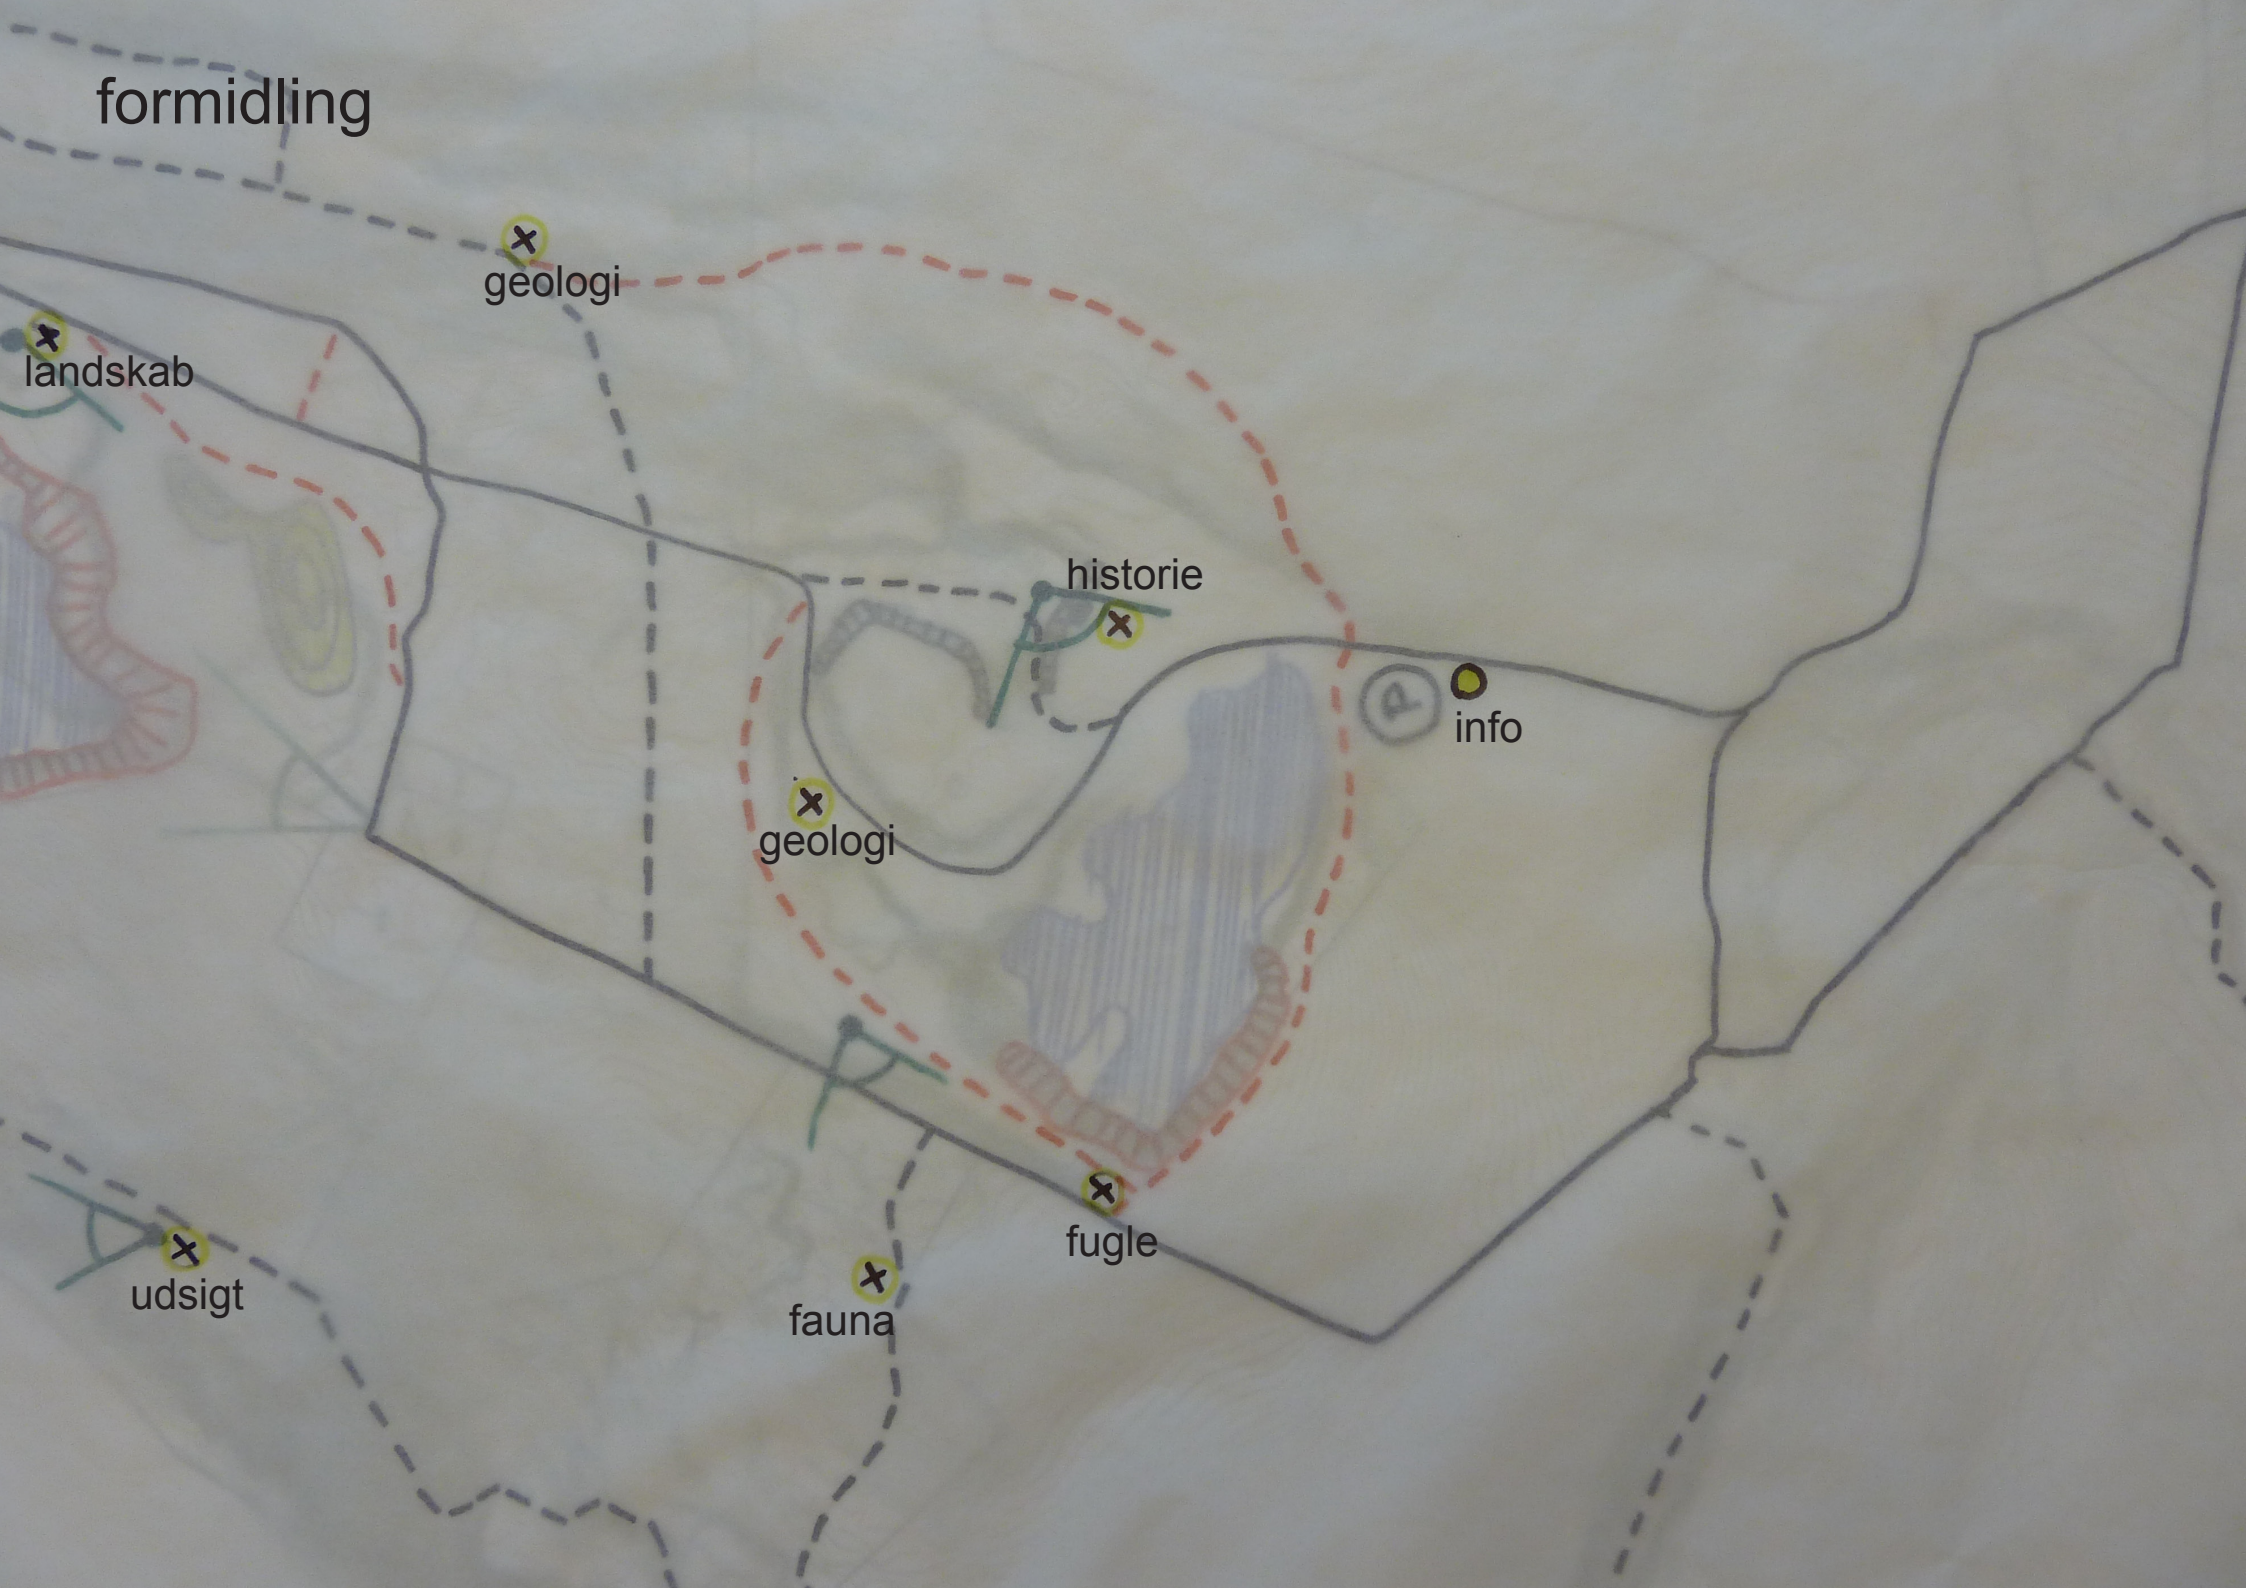

Opsummering af planværksted - Ringebakkerne

stiforbindelser - idag

vandresti

sti og vej

sti og vej

vandresti

stiforbindelser - forbedring

aktivitetsruter - vandre

terrænenforløb

bunker

bakke

sø

terrænbearbejdning

rumoplevelse og aktivitetszoner

sedimenter og rumforløb

buffer til fugle

sedimenter

fugle

klatre

historie

info

udsigt

formidling

geologi

landskab

historie

info

geologi

udsigt

fauna

fugle

helhedstanker