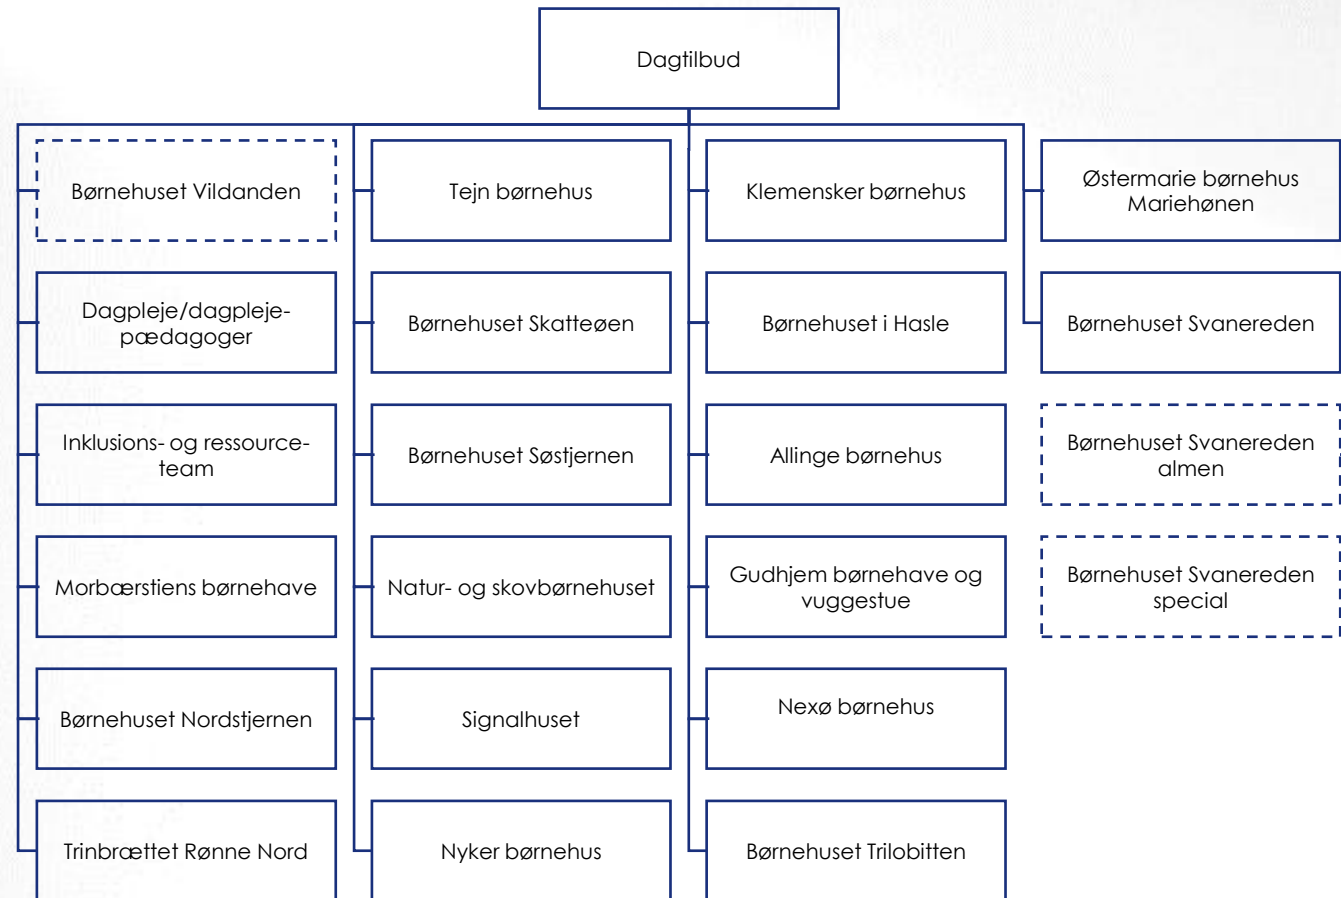

Center for Børn og Læring (fortsat)

Refererer til:

BSU

Velfærds-
direktør