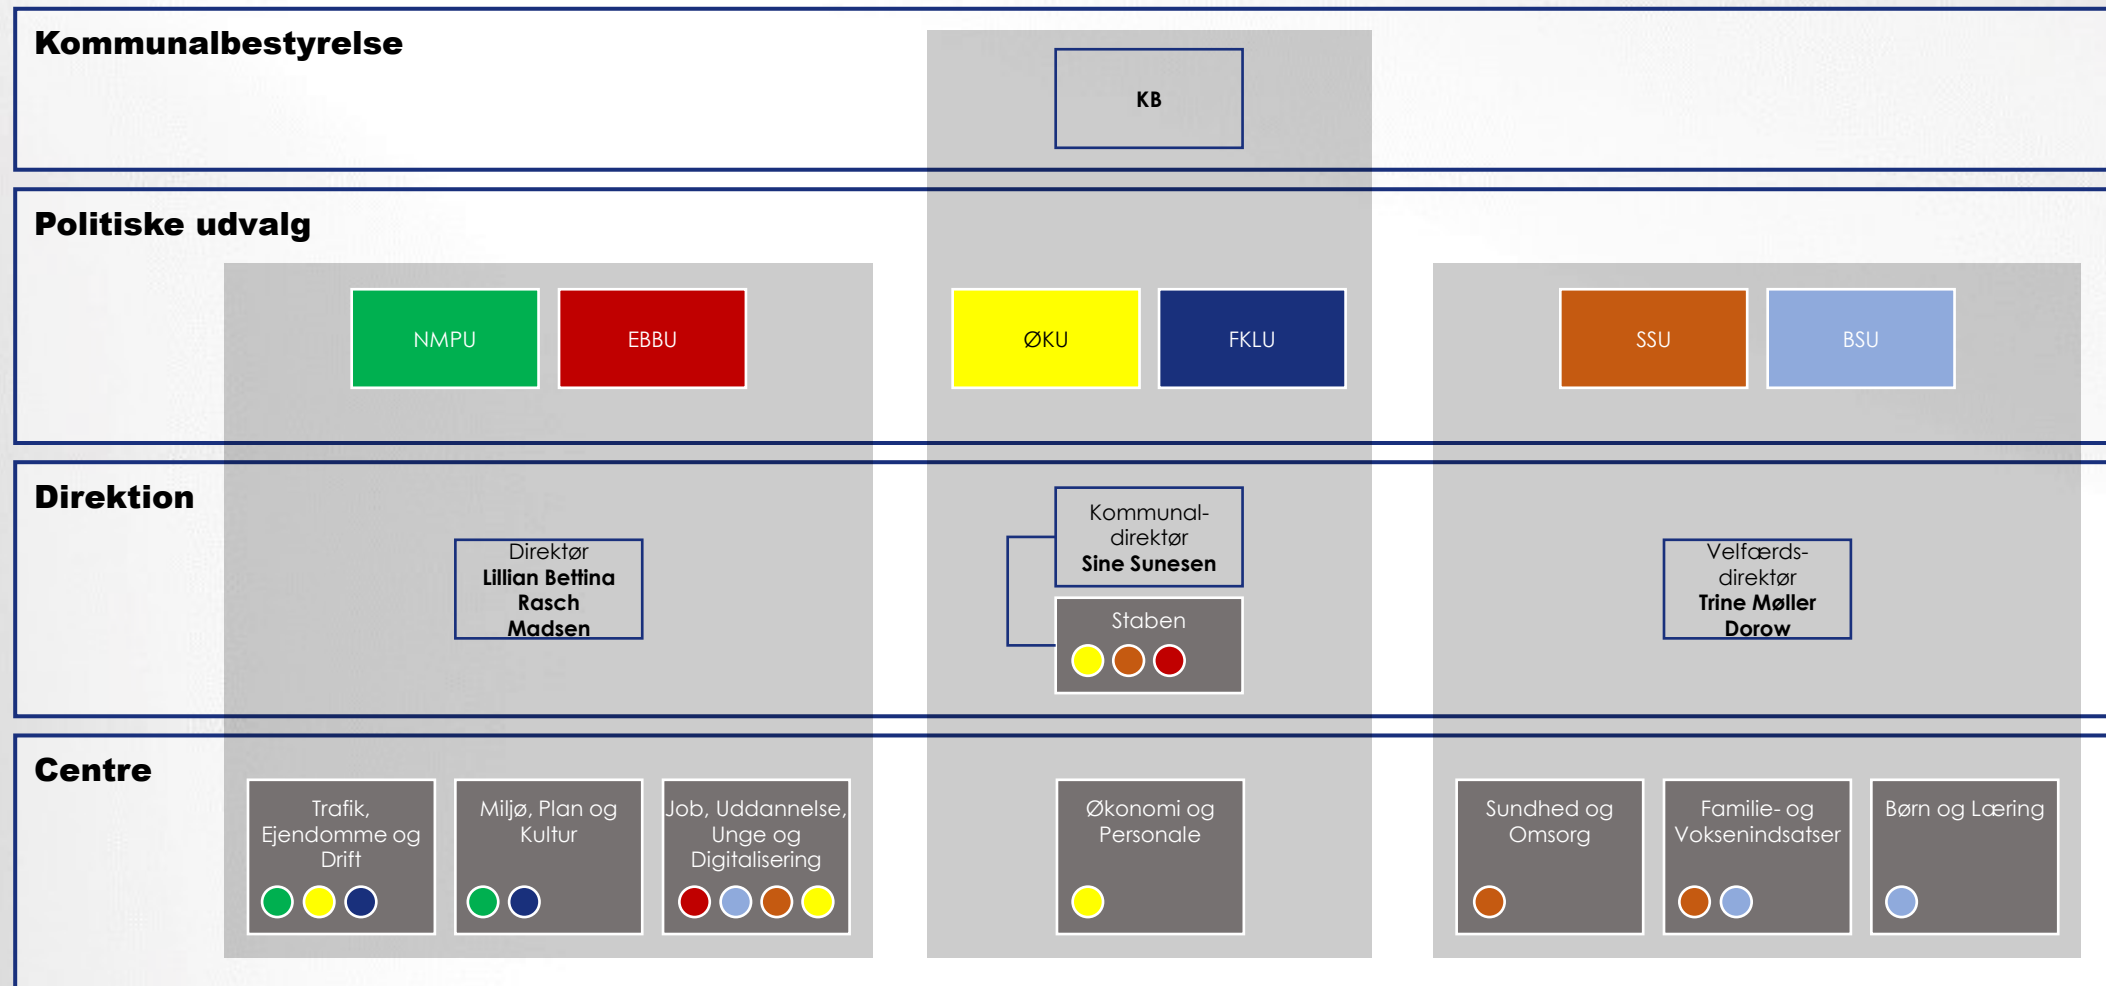

# Kommunalbestyrelse og politiske udvalg i Bornholms Regionskommune

KB

Kommunalbestyrelse

ØKU

Økonomi- og Klimaudvalget

SSU

Social- og Sundhedsudvalget

BSU

Børne- og Skoleudvalget

EBBU

Erhvervs-, Bolig- og Beskæftigelsesudvalget

FKLU

Fritids-, Kultur- og Lokalsamfundsudvalget

NMPU

Natur-, Miljø- og Planudvalget

# Organisationsplan for Bornholms Regionskommune