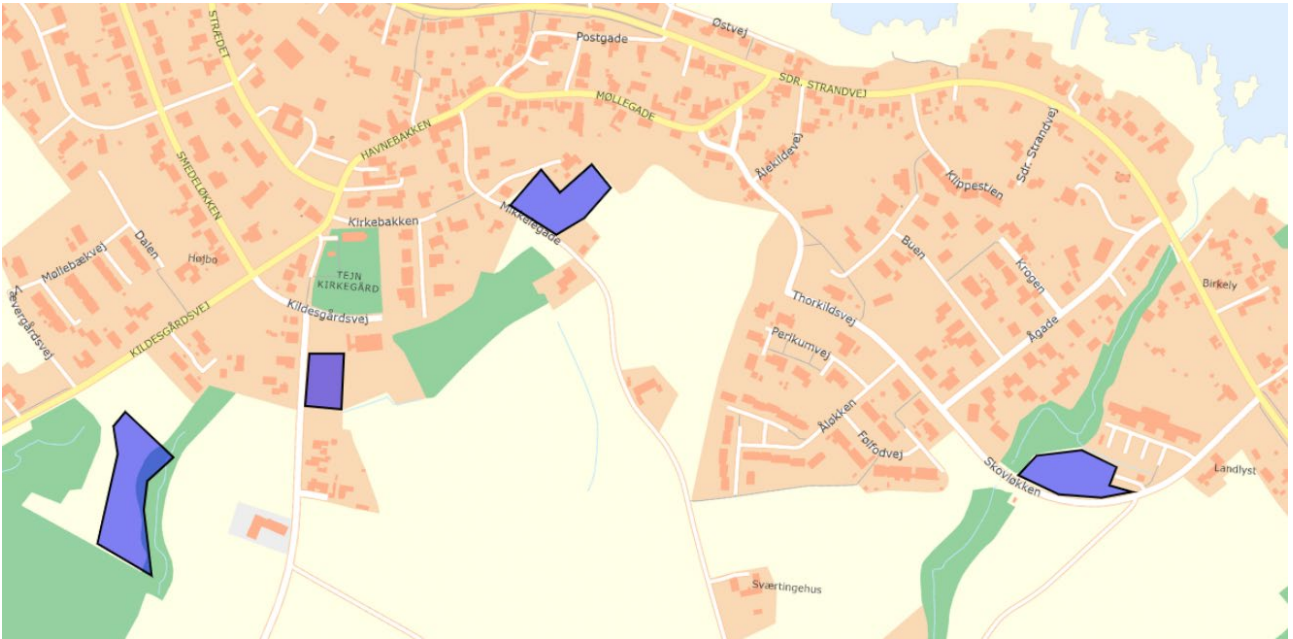

Mere vild natur i byerne – mere biodiversitet

Tejn

Gudhjem

Svaneke

Østermarie

Åkirkeby

Rønne syd

Rønne Nord