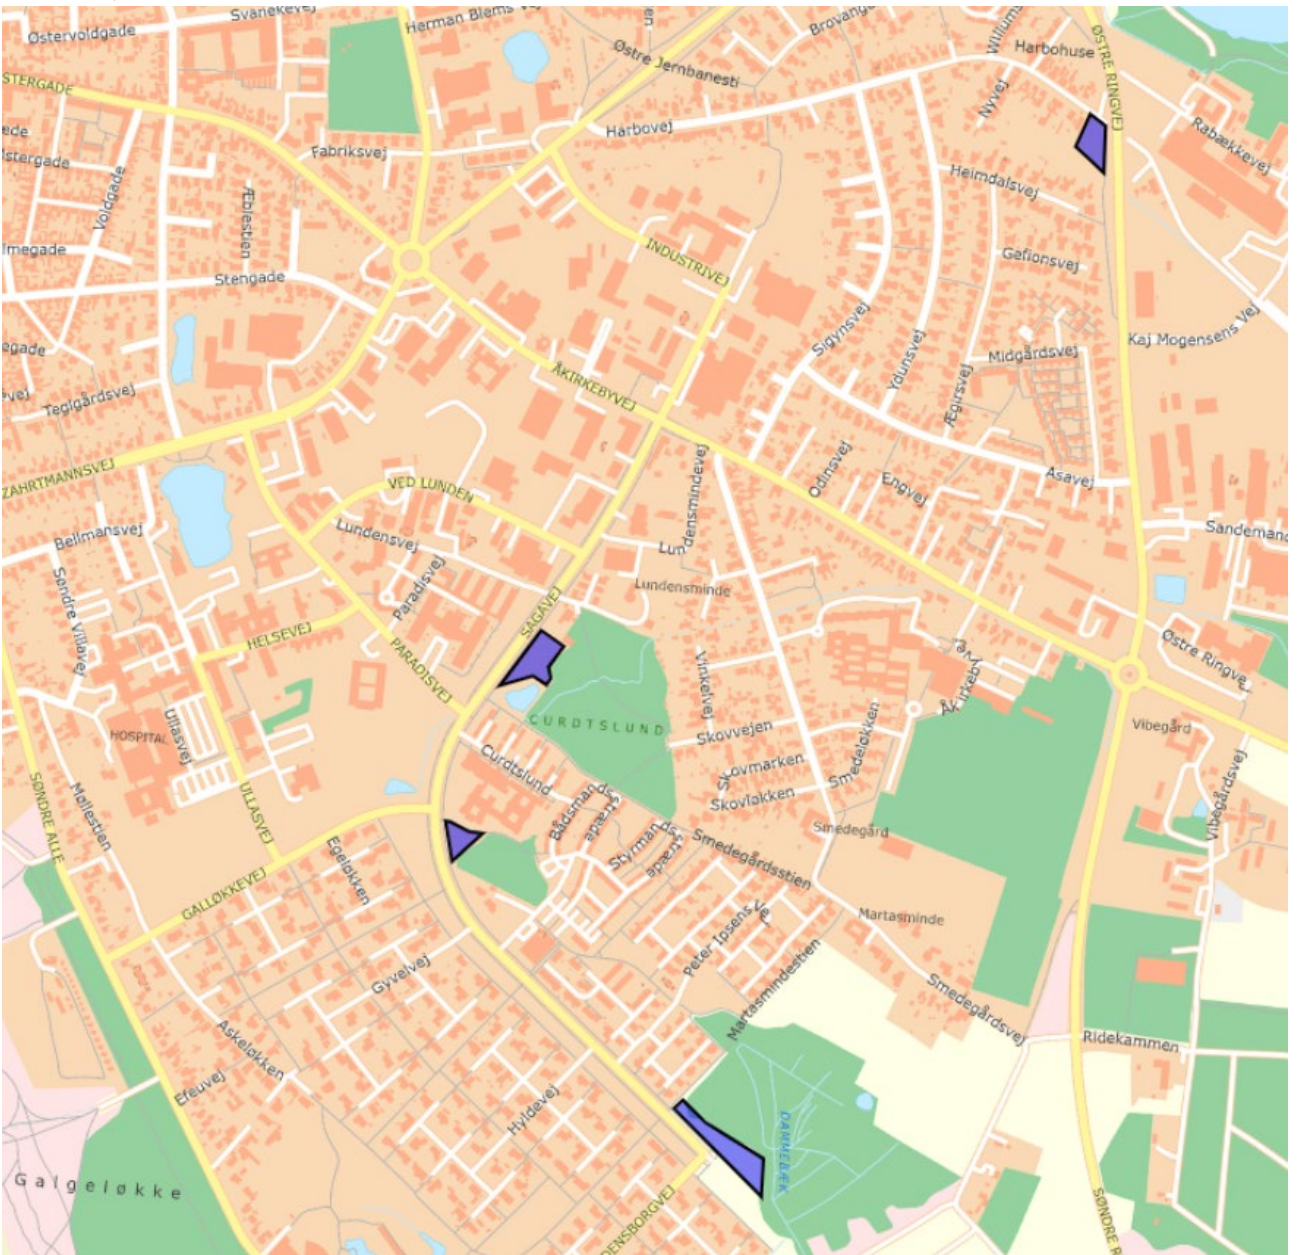

Mere vild natur i byerne – mere biodiversitet

Tejn

Gudhjem

Svaneke

Østermarie

Åkirkeby

Rønne syd

Rønne Nord

Hasle