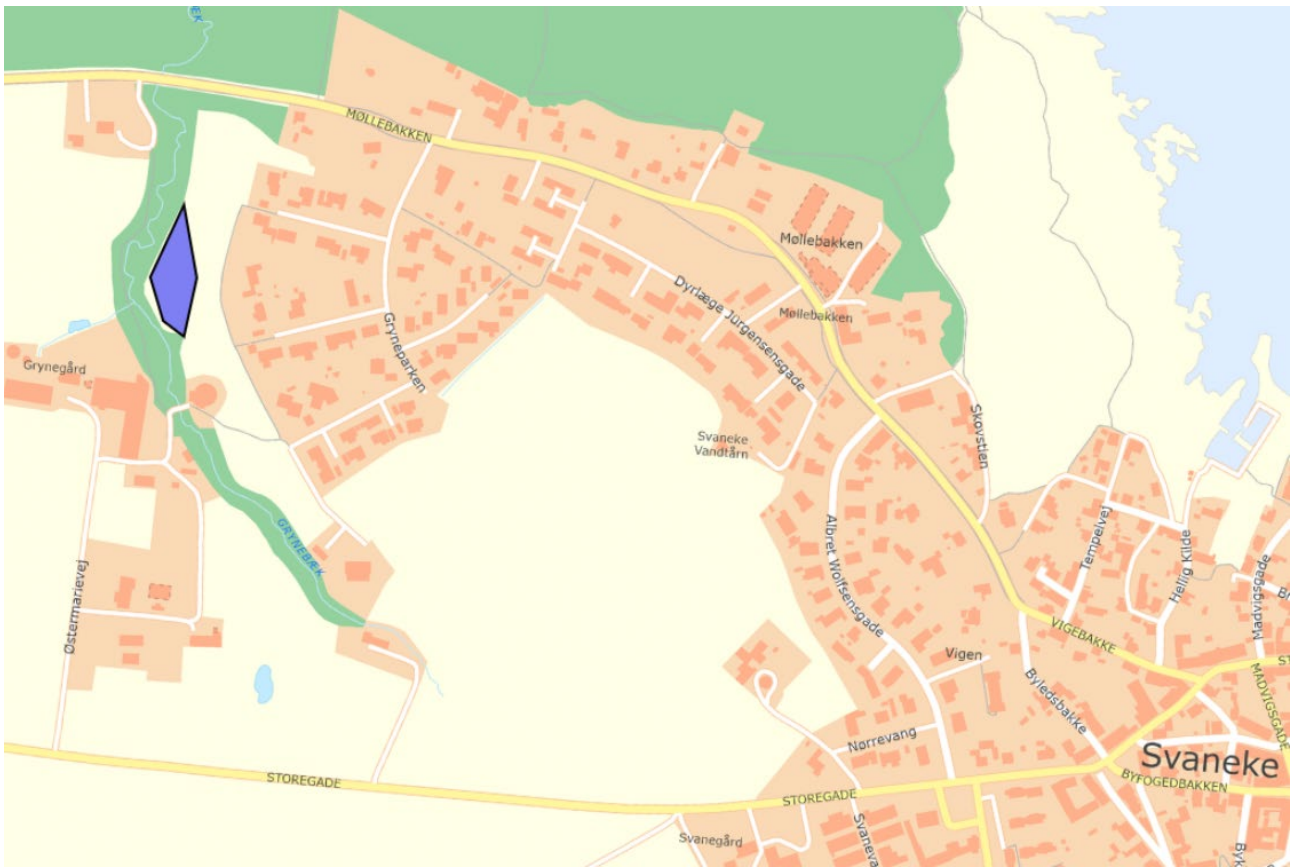

Mere vild natur i byerne – mere biodiversitet

Tejn

Gudhjem

Svaneke

Østermarie

Åkirkeby

Rønne syd

Rønne Nord