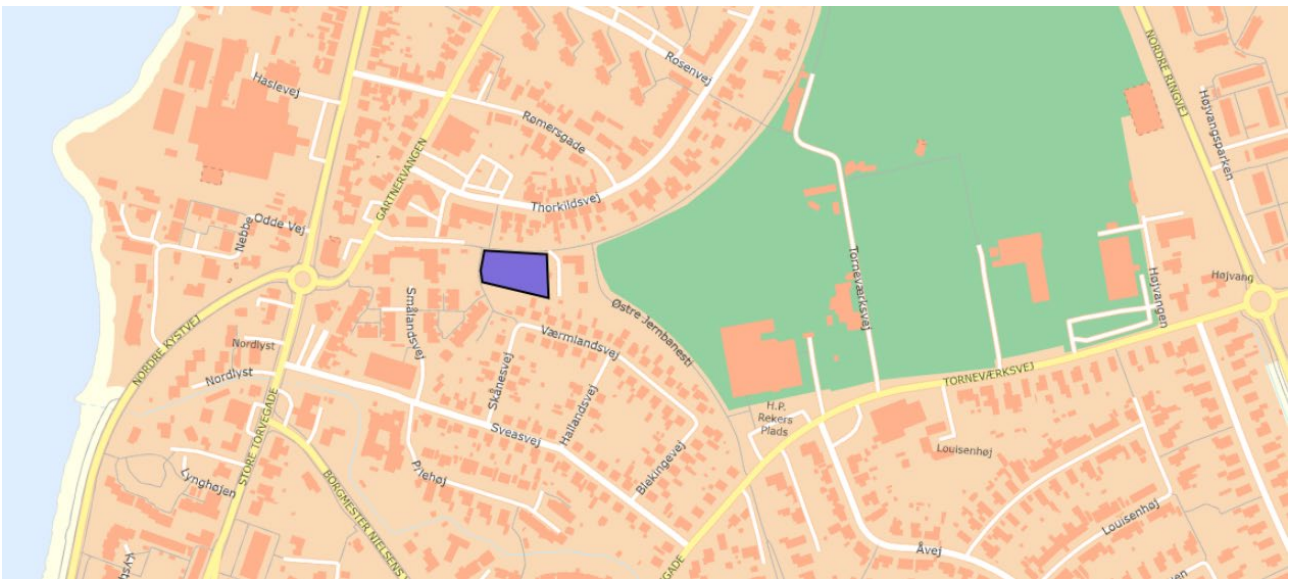

Mere vild natur i byerne – mere biodiversitet

Tejn

Gudhjem

Svaneke

Østermarie

Åkirkeby

Rønne syd

Rønne Nord