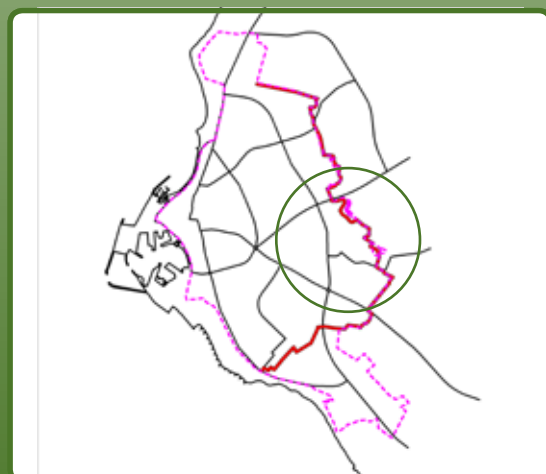

Blykobbe · Almegårdskasernen

SIGNATUR

- Terrænsti
- - - Mountainbike

Det er ikke hele MTB-ruten der er afmærket i terrænet. Ruten er ét forslag blandt mange mulige ture.

Kaolinsøen · Snorrebakkesøen · Kanegårdsskoven

SIGNATUR

- Terrænsti
- Mountainbike

Ved Kaolinsøen, Snorrebakkesøen og i Kanegårdsskoven er der anlagt særlige MTB-spor markeret med

Rønne Plantage · Onsbæk

SIGNATUR

- Terrænsti
- - - Mountainbike

Man kan køre hurtigt på MTB. Tag derfor hensyn til andre der færdes i området.