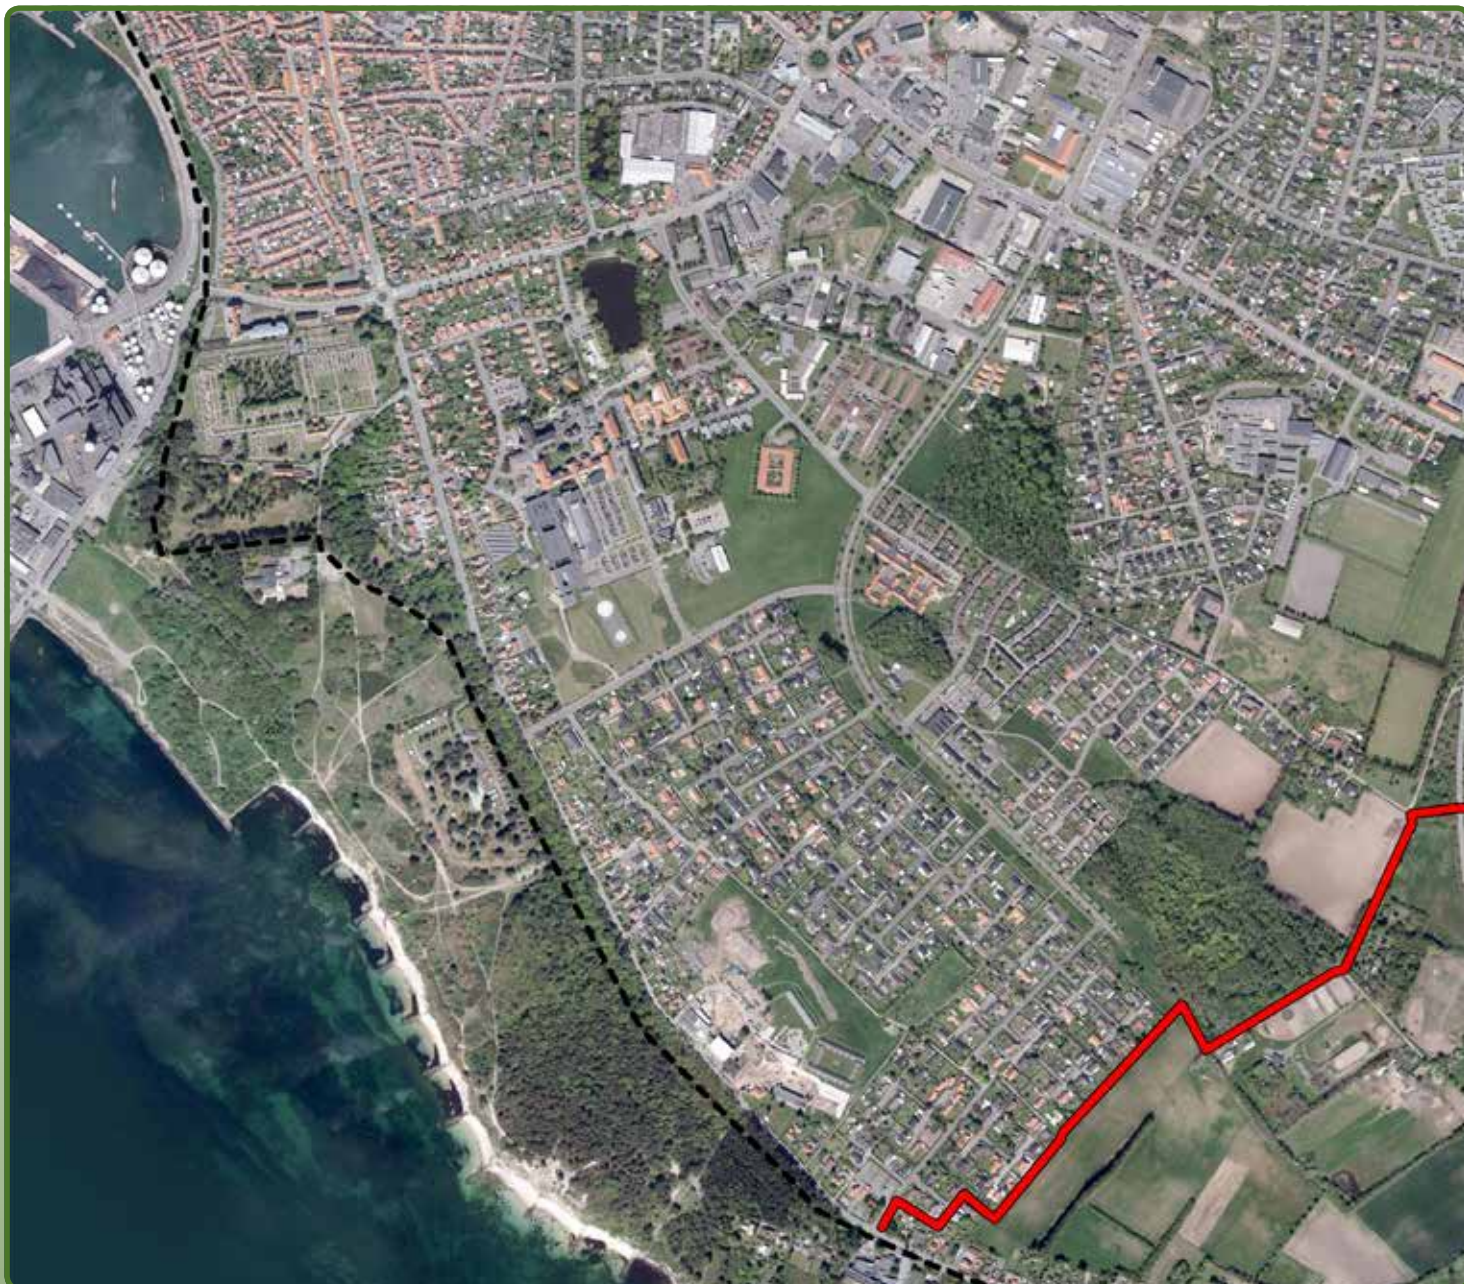

Blykobbe · Almegårdskasernen

SIGNATUR

- Terrænsti
- - - Mountainbike

Det er ikke hele MTB-ruten der er afmærket i terrænet. Ruten er ét forslag blandt mange mulige ture.

Kaolinsøen · Snorrebakkesøen · Kanegårdsskoven

SIGNATUR

- Terrænsti
- Mountainbike

Ved Kaolinsøen, Snorrebakkesøen og i Kanegårdsskoven er der anlagt særlige MTB-spor markeret med

Rønne Plantage · Onsbæk

SIGNATUR

- Terrænsti
- - - Mountainbike

Man kan køre hurtigt på MTB. Tag derfor hensyn til andre der færdes i området.

EU og Ministeriet for By, Bolig og Landdistrikter har deltaget i finansieringen af Grøn Ring

Galløkken

SIGNATUR

- Terrænsti
- - - Mountainbike

Det er ikke hele MTB-ruten der er markeret. Ruten er et forslag blandt mange mulige ture.