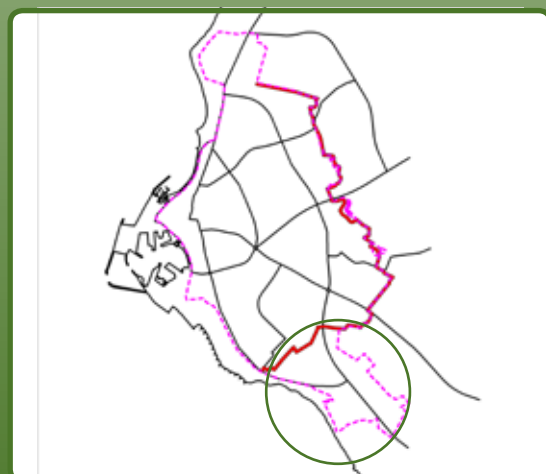

Blykobbe · Almegårdskasernen

SIGNATUR

- Terrænsti
- - - Mountainbike

Det er ikke hele MTB-ruten der er afmærket i terrænet. Ruten er ét forslag blandt mange mulige ture.

Kaolinsøen · Snorrebakkesøen · Kanegårdsskoven

SIGNATUR

- Terrænsti
- Mountainbike

Ved Kaolinsøen, Snorrebakkesøen og i Kanegårdsskoven er der anlagt særlige MTB-spor markeret med

Rønne Plantage · Onsbæk

SIGNATUR

- Terrænsti
- - - Mountainbike

Man kan køre hurtigt på MTB. Tag derfor hensyn til andre der færdes i området.