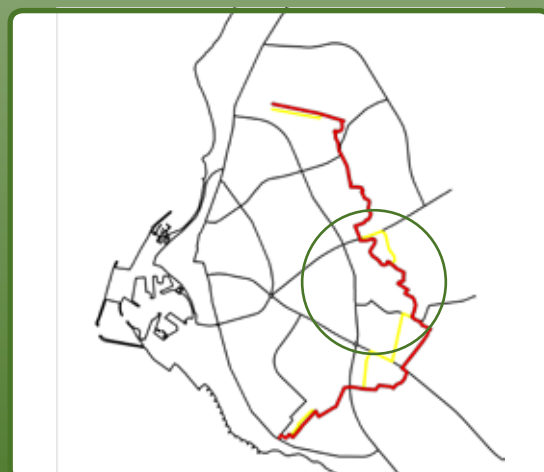

Legelandskabet · Torneværksvej

SIGNATUR

- Terrænsti
- Alternative ruter for cykler
- - - Trampesti

Trampestierne og de alternative ruter for cykler er ikke markerede i terrænet

Porcelænsvej · Kaolinsøen

SIGNATUR

- Terrænsti
- Alternative ruter for cykler
- - - - Trampesti

Trampestierne og de alternative ruter for cykler er ikke markerede i terrænet

Snorrebakkesøen · Kanegårdsskoven

SIGNATUR

- Terrænsti
- Alternative ruter for sykler
- - - Trampesti

Trampestierne og de alternative ruter for sykler er ikke markerede i terrænet

Marthasmindeskoven · Rønne Plantage

SIGNATUR

- Terrænsti
- Alternative ruter for cykler
- - - Trampesti

Trampestierne og de alternative ruter for cykler er ikke markerede i terrænet