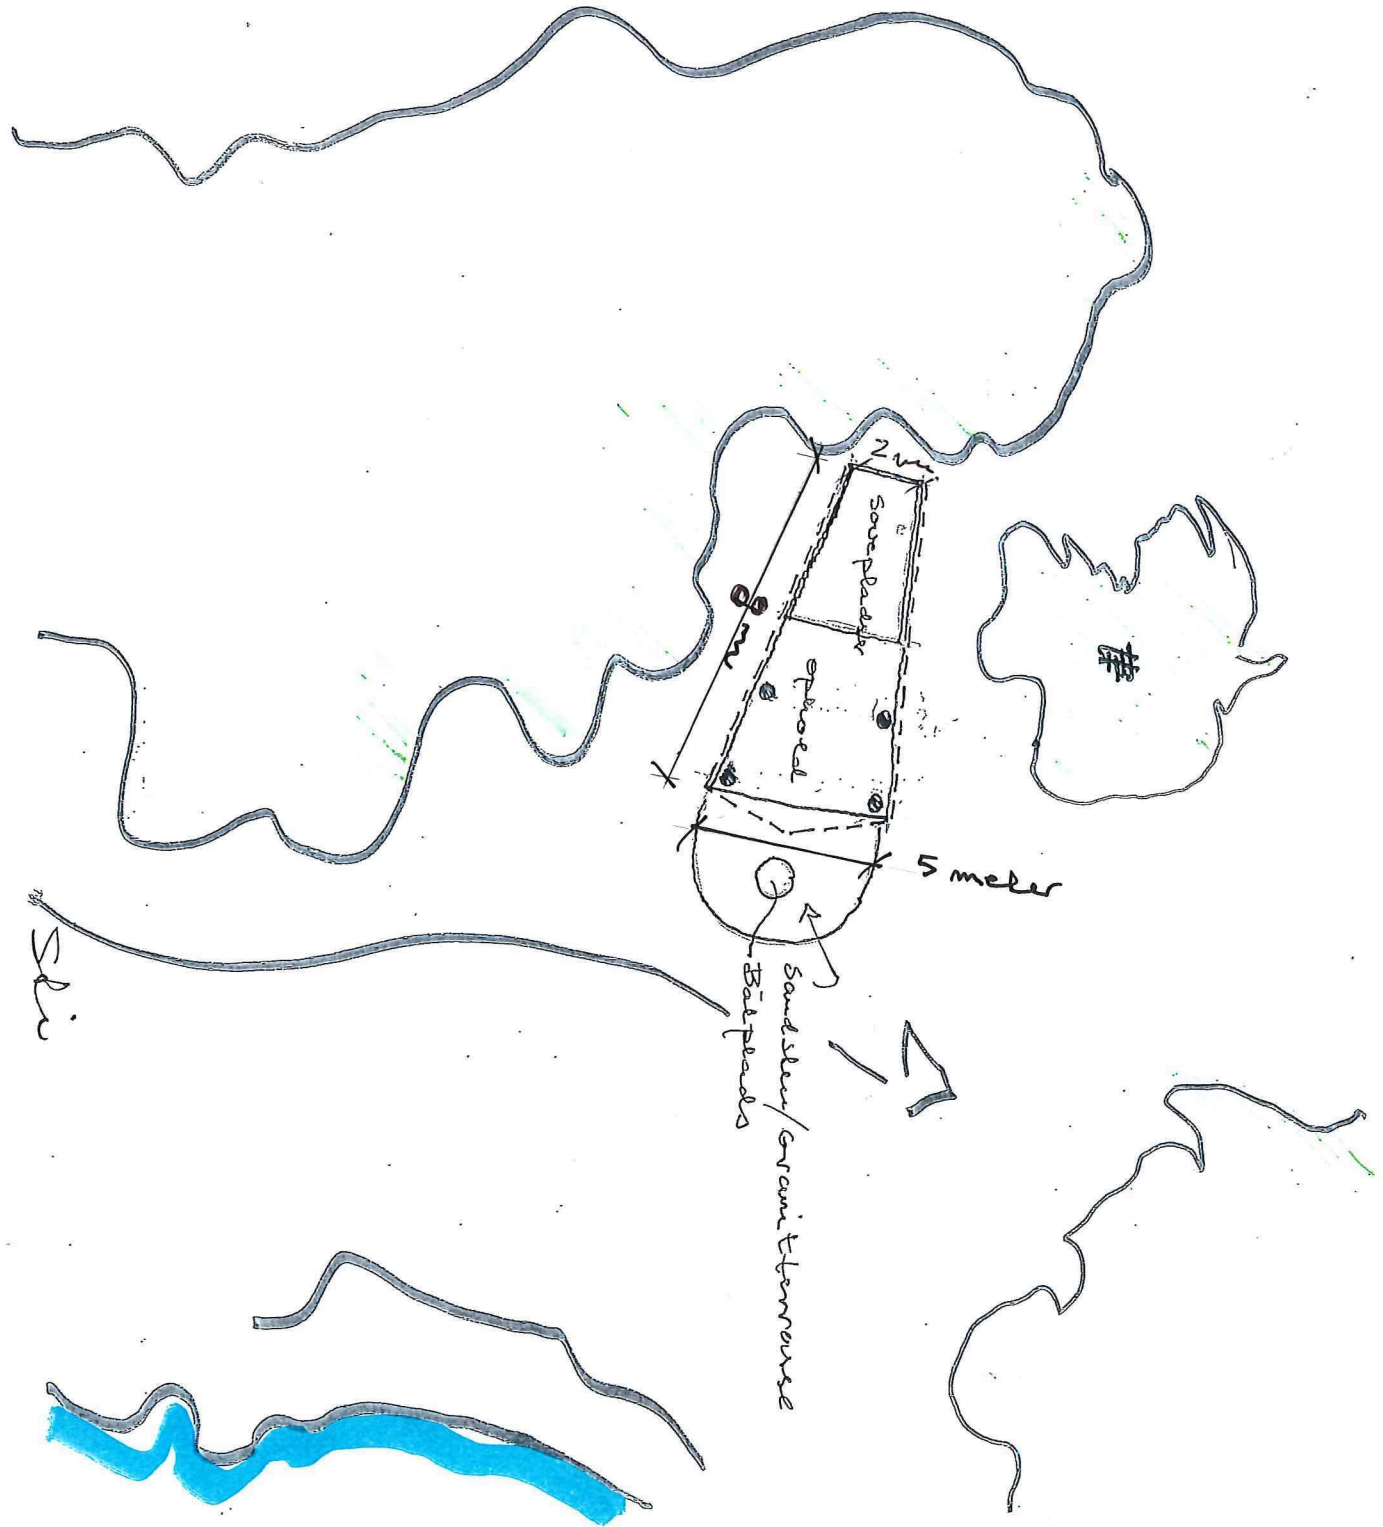

Swojebcele Ham  
Shelter in 2015

Skulter udrens  
i løst træ

Tøjbeholdning:  
varetræ langs  
på klint

Suroykiele Havn  
Skulter i Plantegning  
Jan 2015

LD

Skubber/hytte

Shand

Snoyelsøle tårn

Shelter 1:20

Situationsplan jan 2015

mf