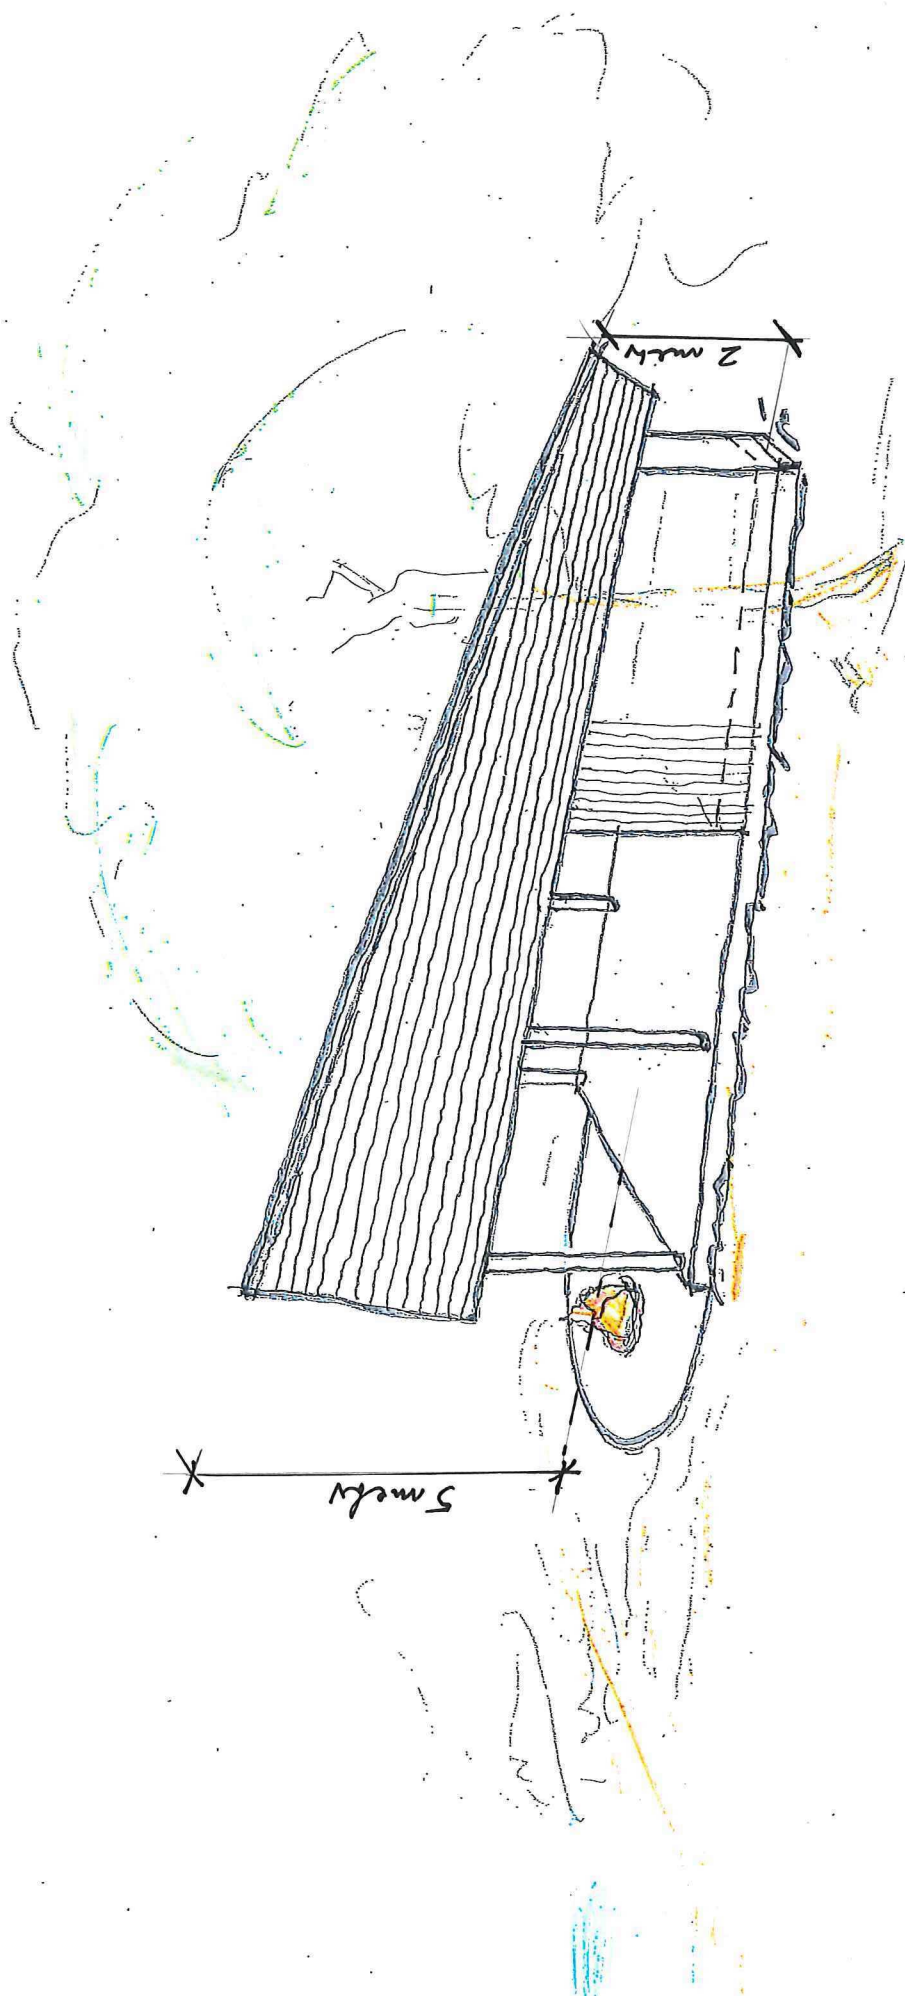

Swojebcele Ham  
Shelter in 2015

Skulter udrens  
i løst træ

Tøjbeholdning:  
varetræ langs  
på klint

Suroykiele Havn  
Skulter i Plantegning  
Jan 2015

LD

Skubber/hytte

Shand

Snoyelsøle tårn

Shelter 1:20

Situationsplan jan 2015

mf