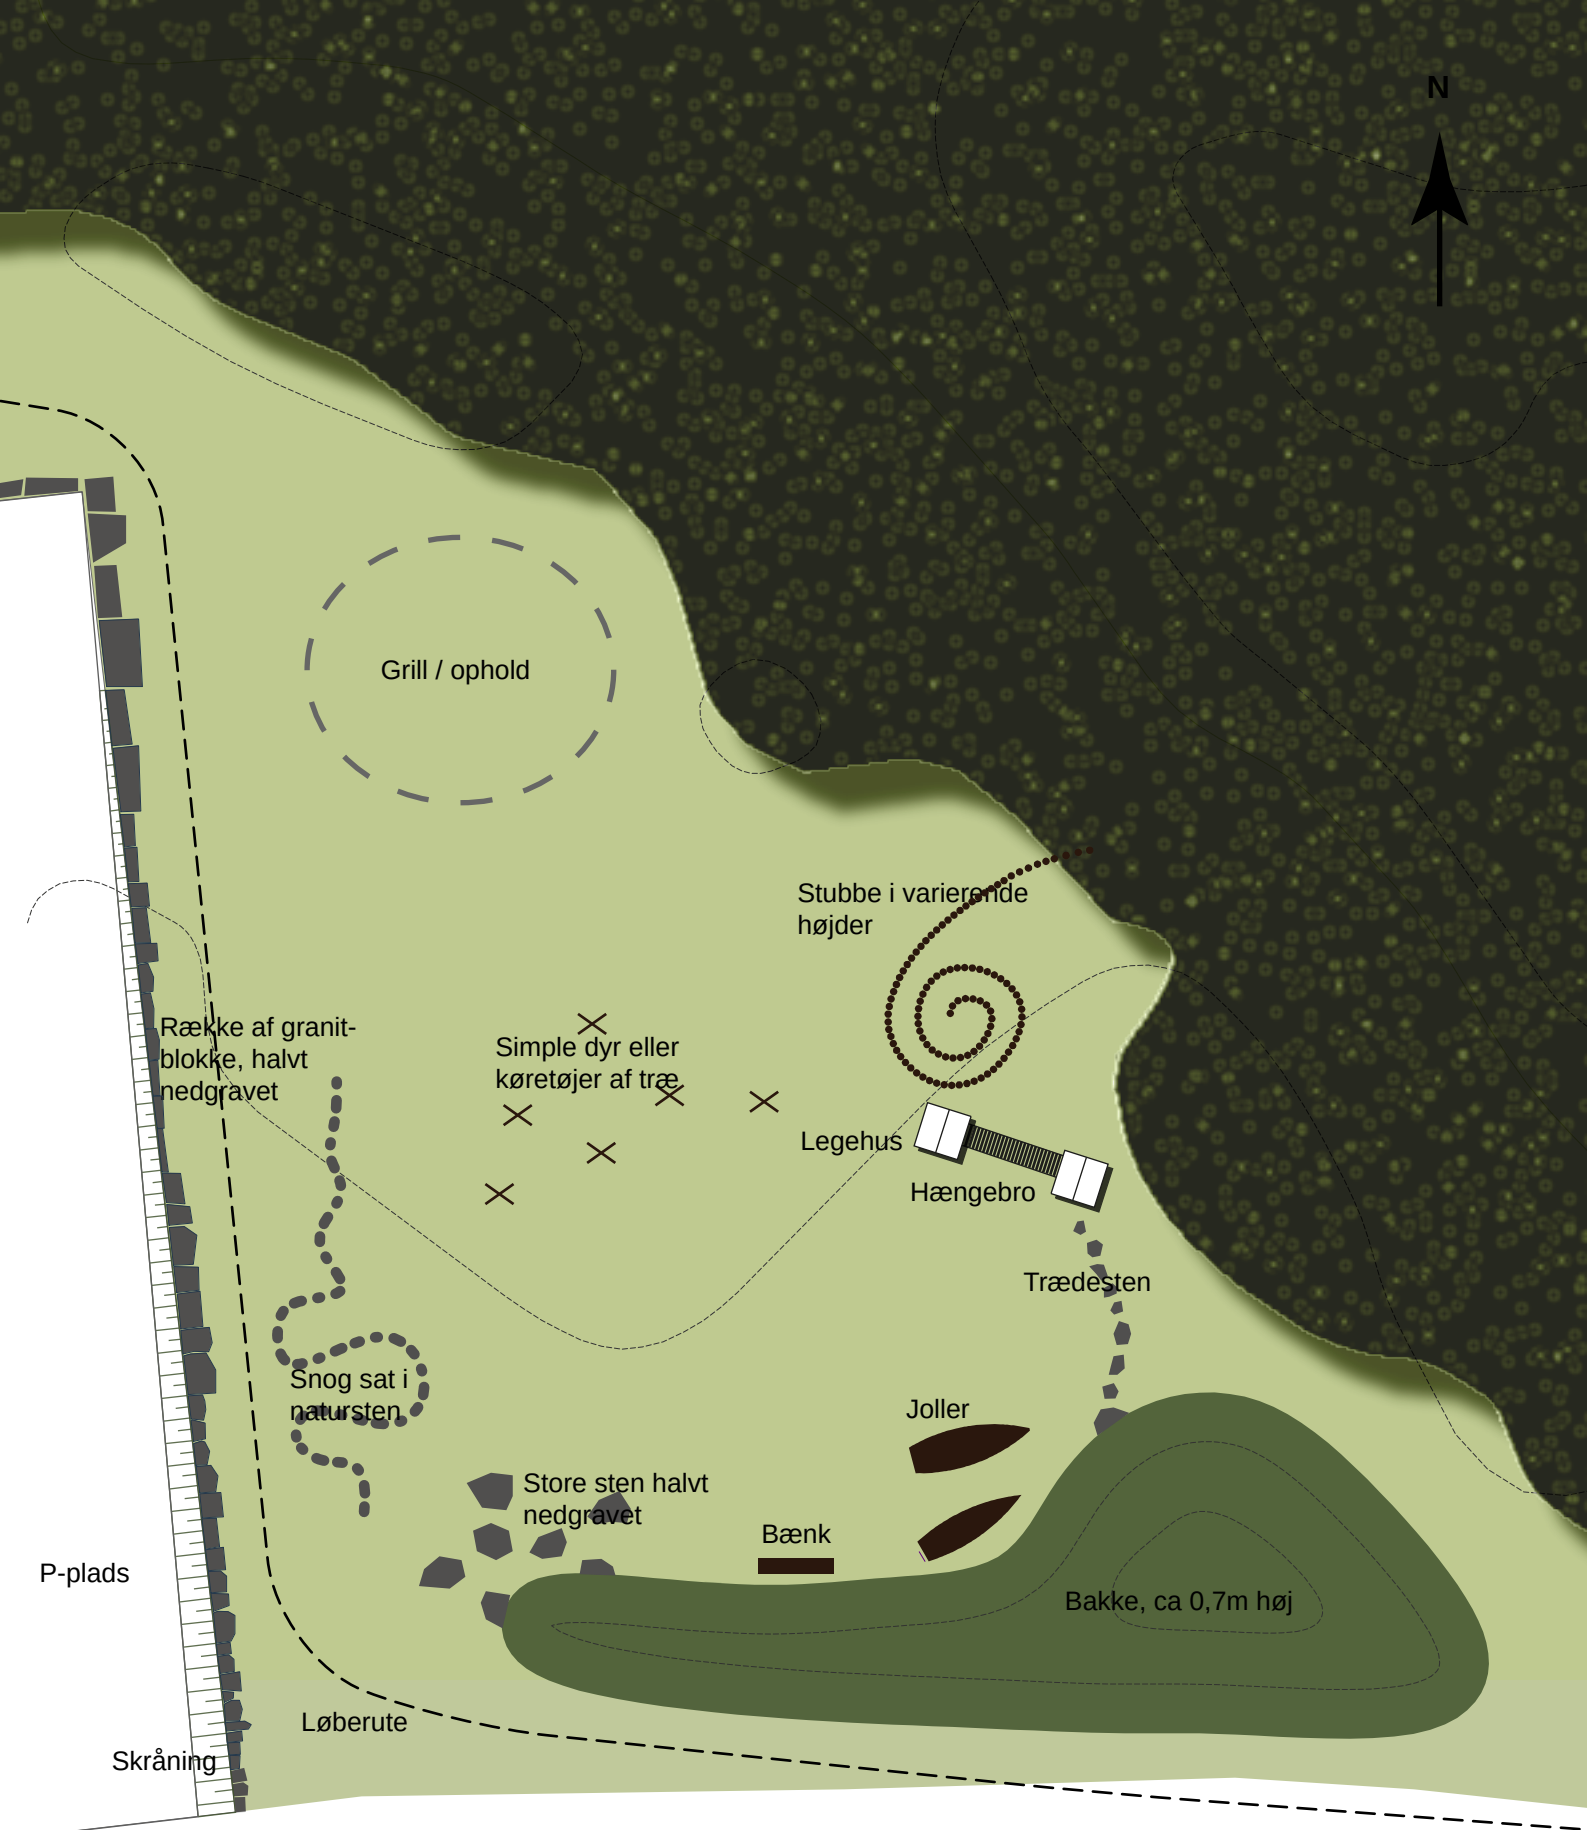

N

Oversigtsplan - Snogebæk

Målestok 1:1000

Legeplads

Målestok 1:200