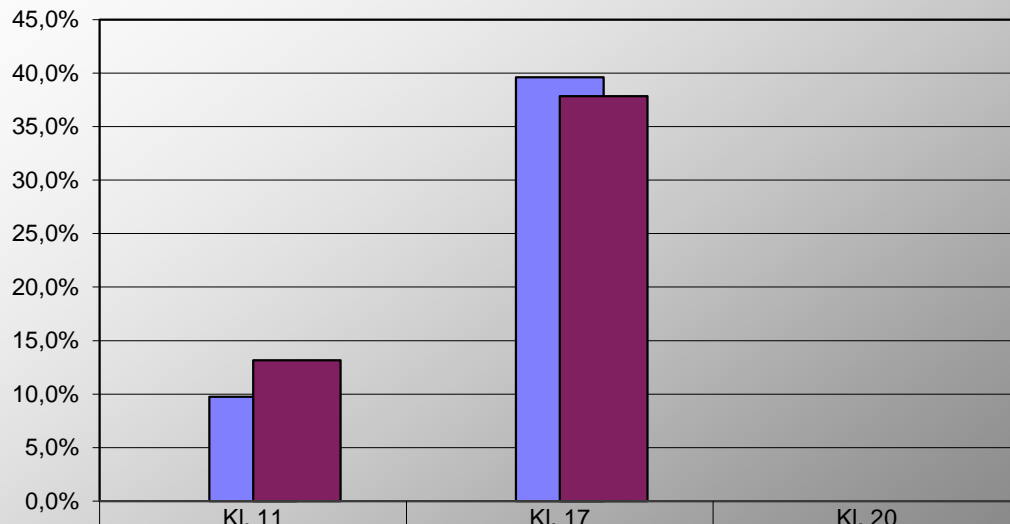

**EU valg
25. maj 2014**

Afstemningsområde: Bornholm	Antal stemme- berettigede	Afgivne stemmer Faktiske tal			Afgivne stemmer Procent		
		Kl. 11	Kl. 17	Kl. 20	Kl. 11	Kl. 17	Kl. 20
2009	33.064	3.225	13.094	18.065	9,8%	39,6%	
2014	31.858	4.190	12.059		13,2%	37,9%	

Stemmeprocent for afstemningsområde

Bornholm ■ 2009 ■ 2014

Bornholm	Kl. 11	Kl. 17	Kl. 20
	0		
■ 2009	9,8%	39,6%	0,0%
■ 2014	13,2%	37,9%	0,0%