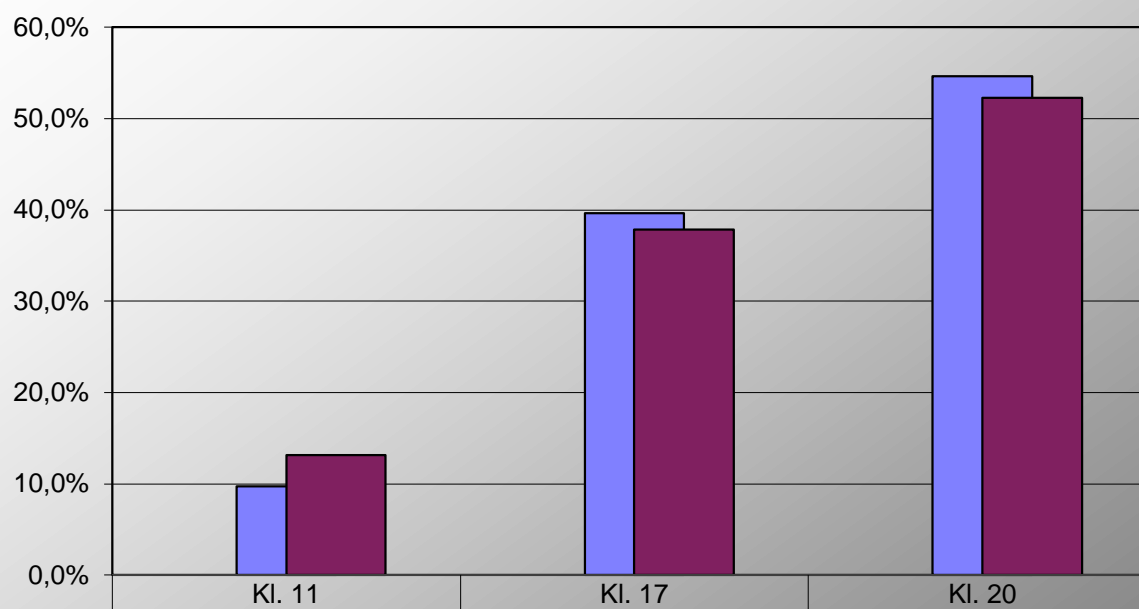

## EU valg 25. maj 2014

Afstemningsområde: <b>Bornholm</b>	Antal stemme- berettigede	Afgivne stemmer			Afgivne stemmer		
		Faktiske tal			Procent		
		Kl. 11	Kl. 17	Kl. 20	Kl. 11	Kl. 17	Kl. 20
<b>2009</b>	33.064	3.225	13.094	18.065	9,8%	39,6%	54,6%
<b>2014</b>	31.858	4.190	12.059	16.656	13,2%	37,9%	52,3%

### Stemmeprocent for afstemningsområde

Bornholm ■ 2009 ■ 2014

	Kl. 11	Kl. 17	Kl. 20
Bornholm	0		
2009	9,8%	39,6%	54,6%
2014	13,2%	37,9%	52,3%