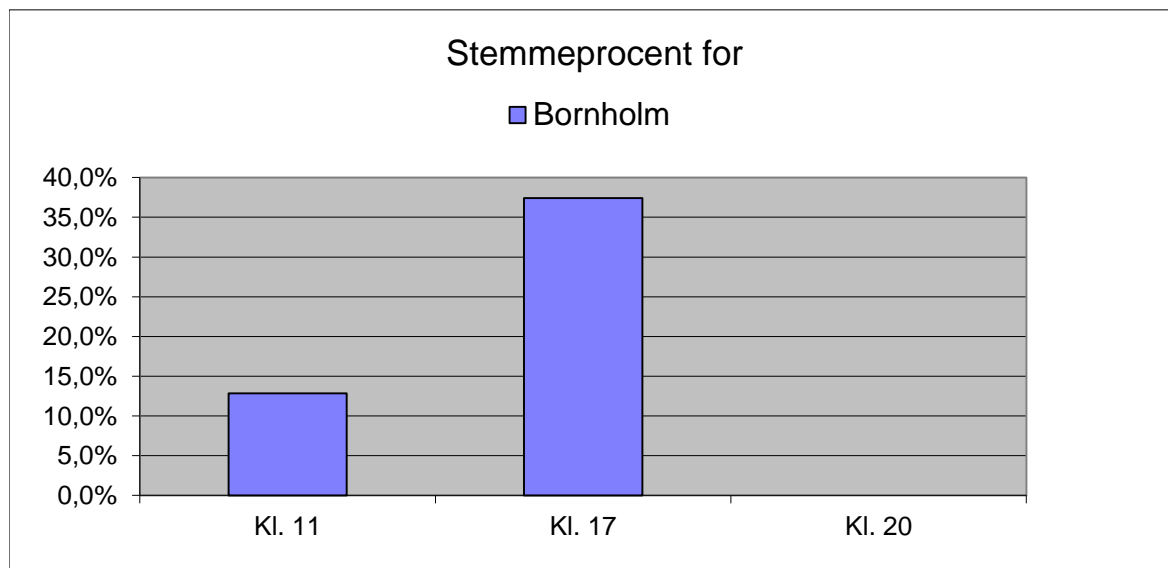

Folkeafstemning 25. maj 2014

| Samlet resultat | Antal vælgere | Afgivne stemmer | | | Afgivne stemmer | | |
|-----------------|------------------|-----------------|--------|--------|-----------------|--------|--------|
| | | Faktiske tal | | | Procent | | |
| | | Kl. 11 | Kl. 17 | Kl. 20 | Kl. 11 | Kl. 17 | Kl. 20 |
| Bornholm | 31.723 | 4.074 | 11.868 | 0 | 12,8% | 37,4% | 0,0% |

| Afstemningsområde | Antal vælgere | Afgivne stemmer | | |
|-------------------|------------------|-----------------|---------------|----------|
| | | Kl. 11 | Kl. 17 | Kl. 20 |
| Allinge | 2.862 | 392 | 1.076 | |
| Christiansø | 64 | | | |
| Hasle | 2.290 | 341 | 927 | |
| Klemensker | 2.011 | 210 | 701 | |
| Nexø | 3.581 | 411 | 1.230 | |
| Pedersker | 1.359 | 222 | 579 | |
| Rønne | 11.228 | 1.441 | 4.262 | |
| Svaneke | 1.724 | 249 | 783 | |
| Østermarie | 2.362 | 255 | 746 | |
| Aakirkeby | 4.242 | 553 | 1.564 | |
| Bornholm | 31.723 | 4.074 | 11.868 | 0 |