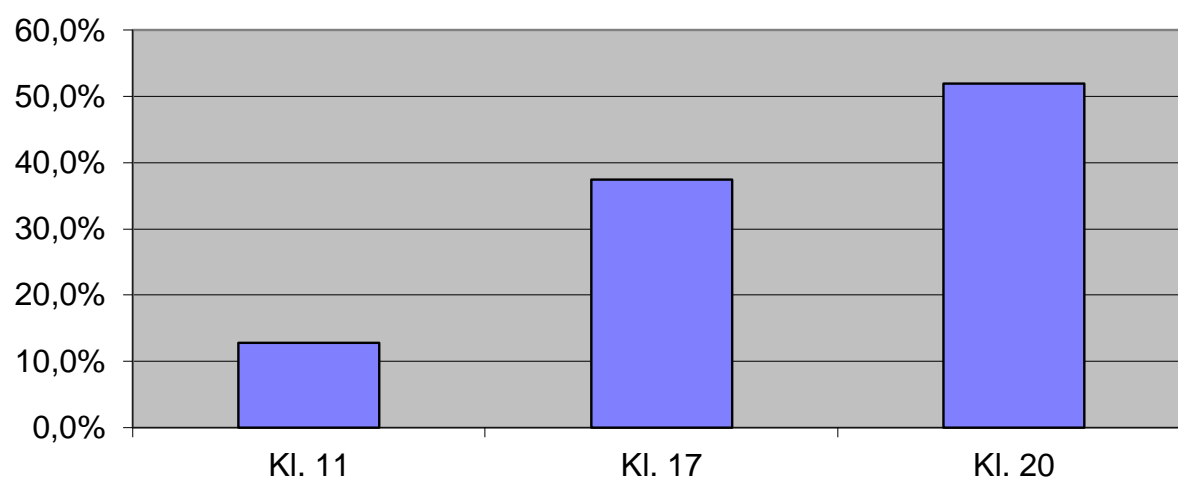

Folkeafstemning 25. maj 2014

Samlet resultat	Antal vælgere	Afgivne stemmer			Afgivne stemmer		
		Faktiske tal			Procent		
		Kl. 11	Kl. 17	Kl. 20	Kl. 11	Kl. 17	Kl. 20
Bornholm	31.723	4.074	11.868	16.474	12,8%	37,4%	51,9%

Stemmeprocent for

■ Bornholm

Afstemningsområde	Antal vælgere	Afgivne stemmer					
		Kl. 11	Kl. 17	Kl. 20			
Allinge	2.862	392	1.076	1.451	13,7%	37,6%	50,7%
Christiansø	64			55	0,0%	0,0%	85,9%
Hasle	2.290	341	927	1.278	14,9%	40,5%	55,8%
Klemensker	2.011	210	701	937	10,4%	34,9%	46,6%
Nexø	3.581	411	1.230	1.726	11,5%	34,3%	48,2%
Pedersker	1.359	222	579	792	16,3%	42,6%	58,3%
Rønne	11.228	1.441	4.262	5.780	12,8%	38,0%	51,5%
Svaneke	1.724	249	783	1.061	14,4%	45,4%	61,5%
Østermarie	2.362	255	746	1.260	10,8%	31,6%	53,3%
Aakirkeby	4.242	553	1.564	2.134	13,0%	36,9%	50,3%
Bornholm	31.723	4.074	11.868	16.474	12,8%	37,4%	51,9%