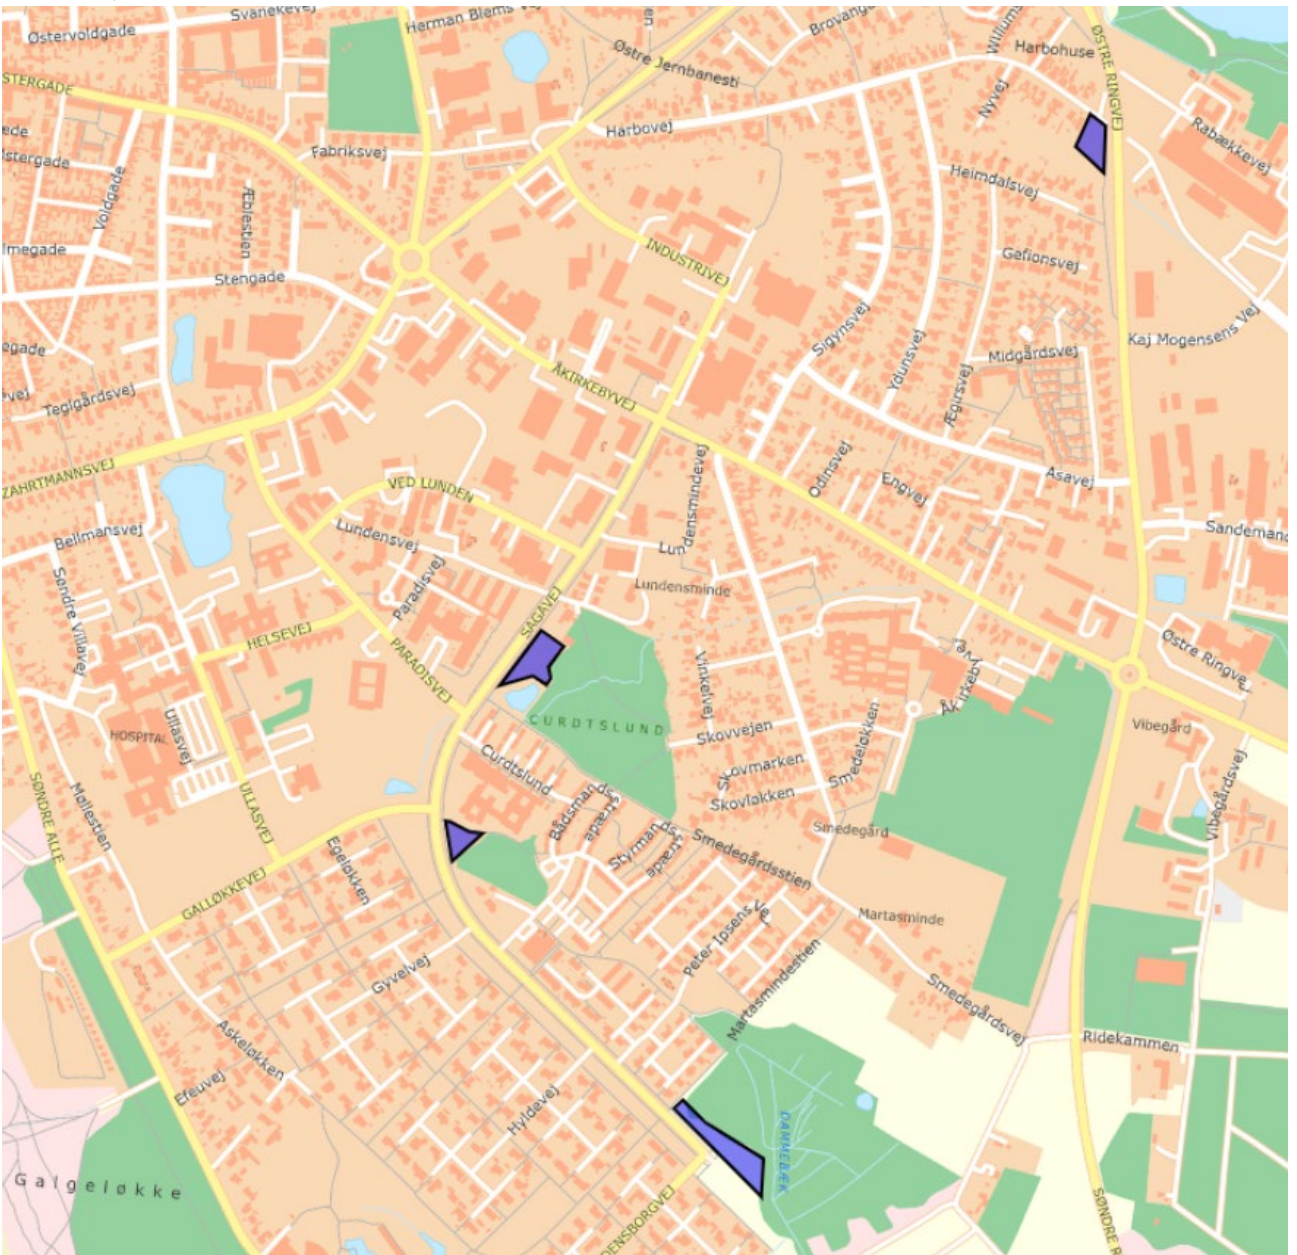

Mere vild natur i byerne – mere biodiversitet

Oversigtskort

Svaneke

Østermarie

Nexø

Snogebæk

Åkirkeby

Rønne syd

Rønne Nord

Hasle