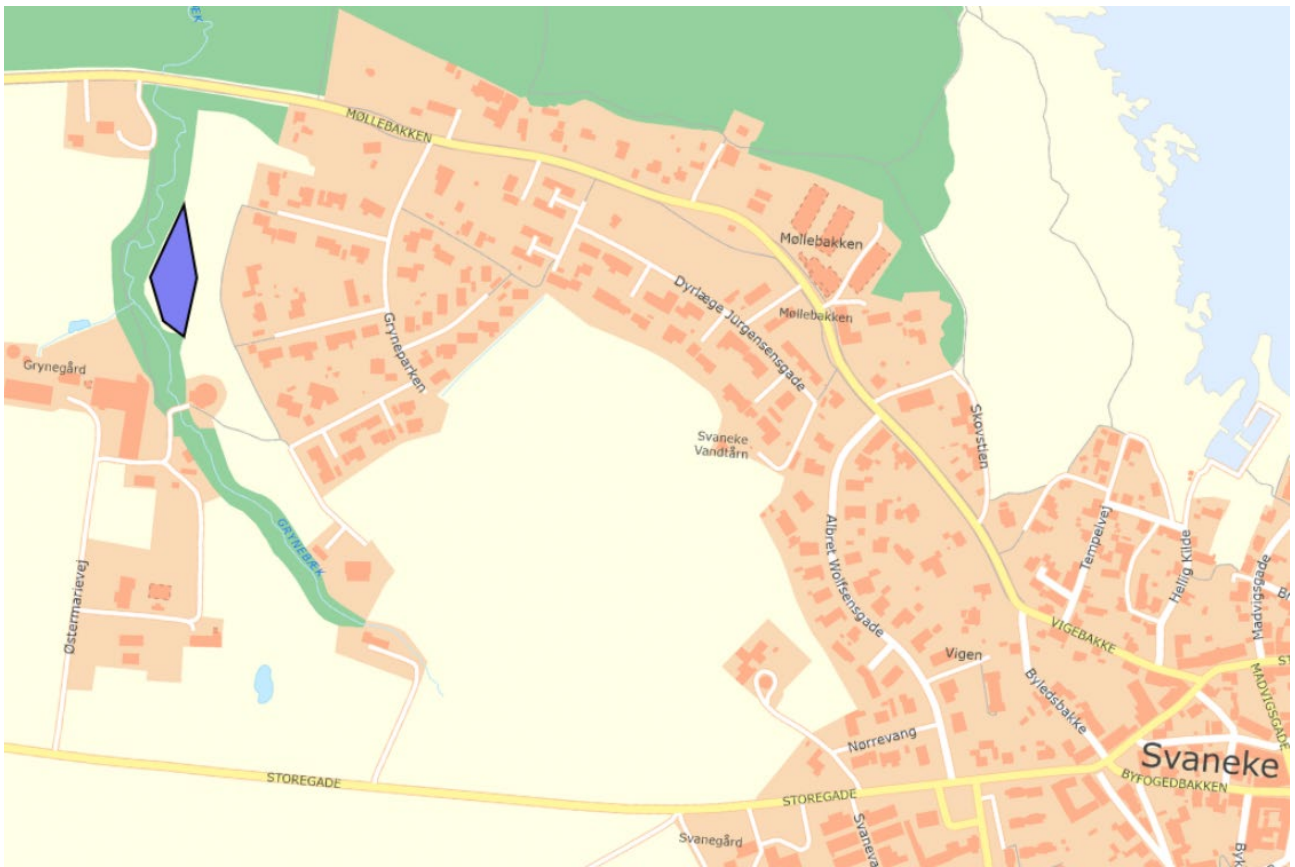

Mere vild natur i byerne – mere biodiversitet

Oversigtskort

Svaneke

Østermarie

Nexø

Snogebæk

Åkirkeby

Rønne syd

Rønne Nord

Hasle